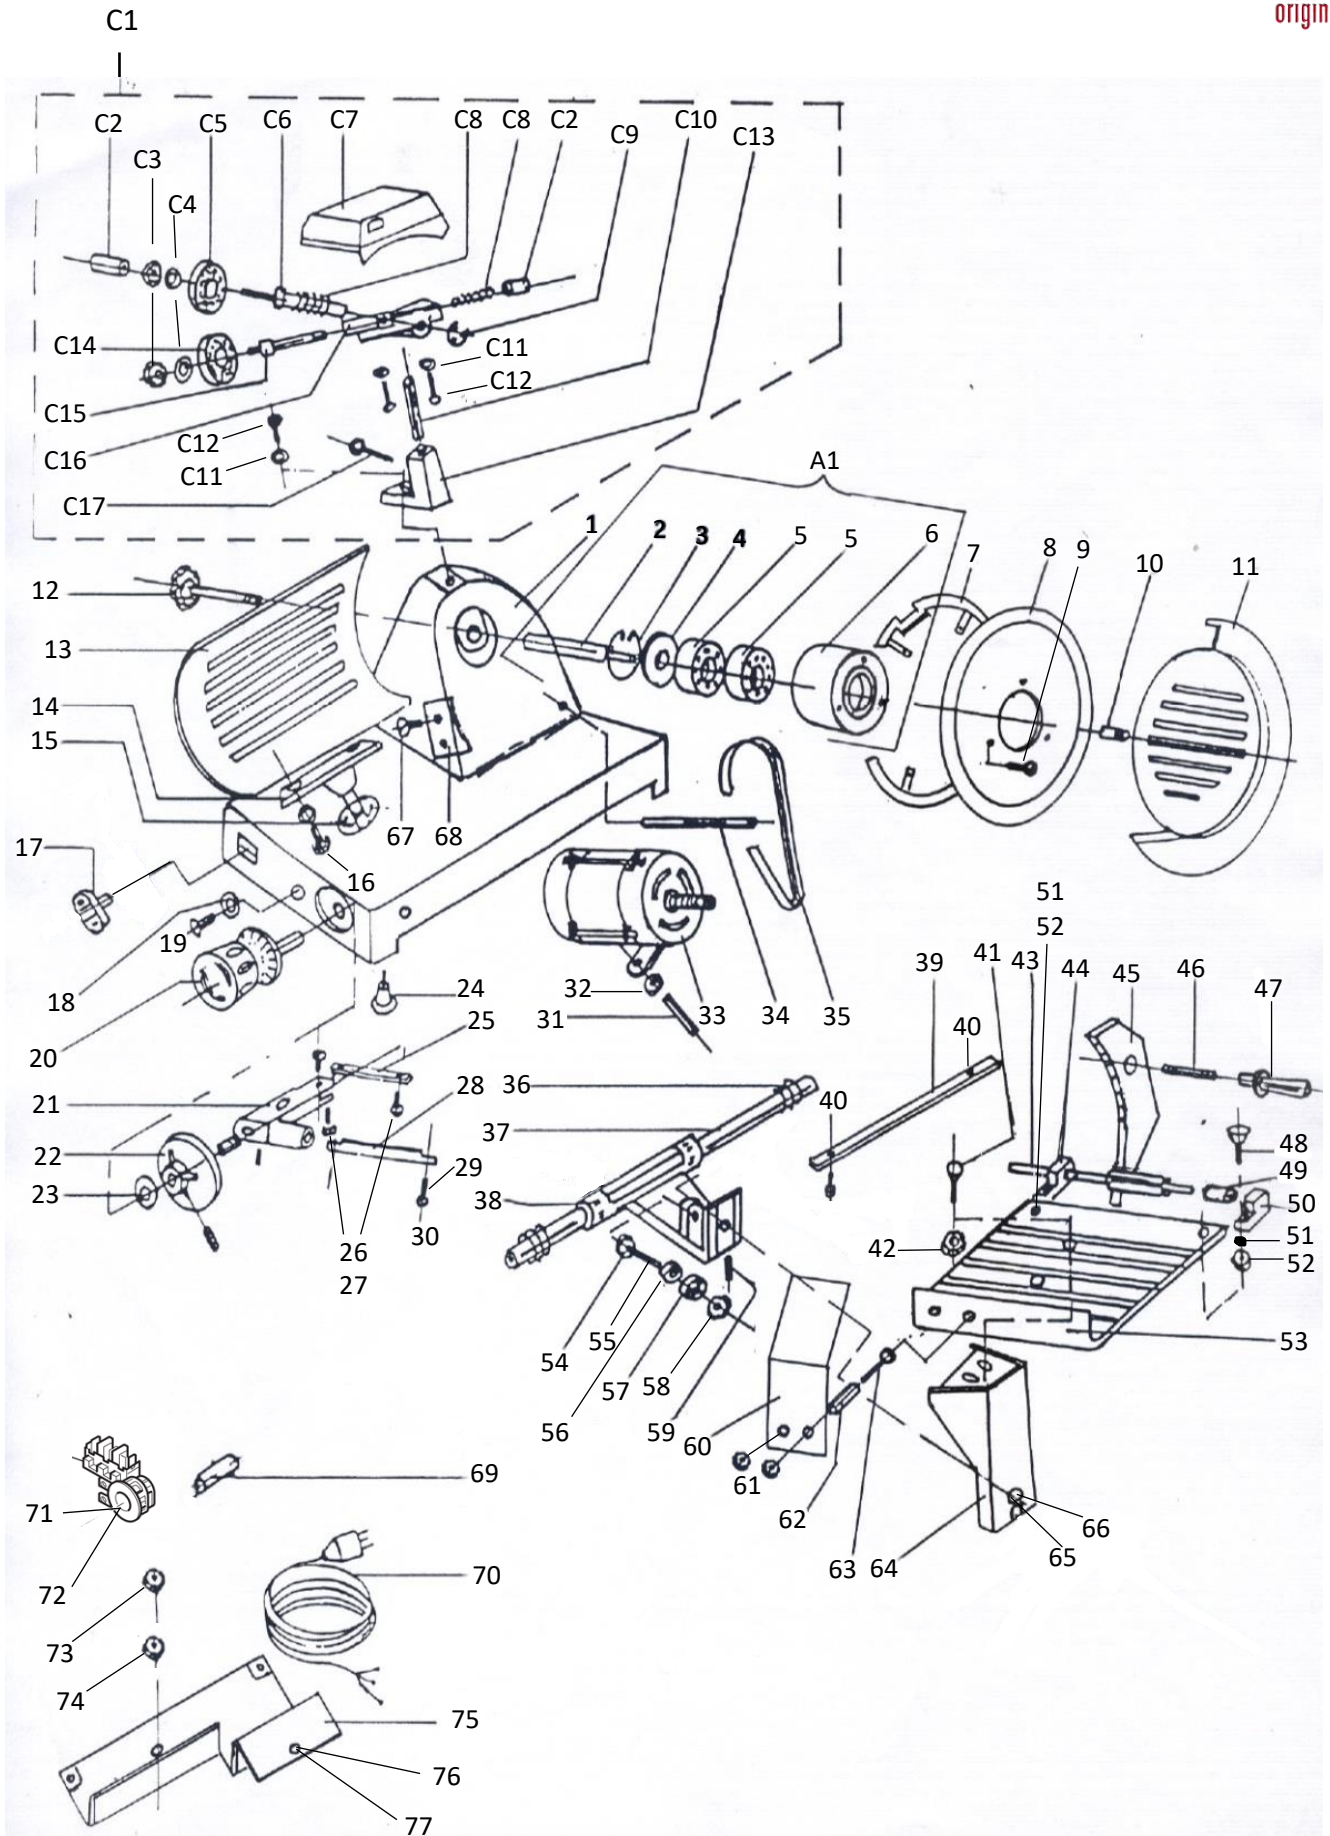

250 TIPO 2000 CE DOMESTICO

CODICE ESPLOSO	CODICE ARTICOLO	DESCRITTIVO
C1		AFFILATOIO COMPLETO
C2	ABO3/PUL001	PULSANTINO
C3	ABO3/DAD002	DADO
C4	ABO3/RON001	RONDELLA
C5	ABO2/SME002	SMERIGLIO SBAVATORE
C6	ABO3/PER003	PERNO AFFILATOIO
C7	ABO1/CAP002	CAPOTTINA
C8	ABO3/MOL001	MOLLA
C9	ABO3/SEI001	SEIGER
C10	ABO3/PER004	PERNO DUE CAVE
C11	ABO3/RON001	RONDELLA
C12	ABO3/VIT001	VITE
C13	ABO2/PIP002	PIPETTA IN PLASTICA
C14	ABO2/SME001	SMERIGLIO AFFILATORE
C15	ABO3/PER003	PERNO AFFILATOIO
C16	ABO2/BLO002	BLOCCHETTO AFFILATORIO 220/250 PLASTICA
C17	ABO2/POM006	POMOLO AFFILATOIO
A1		PULEGGIA COMPLETA
1	ABO1/CAS002	CASSA
2	ABO3/PER002	PERNO MANDRINO
3	ABO3/SEI001	SEIGER
4	ABO3/RON001	RONDELLA
5	ABO2/CUS002	CUSCINETTO PULEGGIA
6	ABO2/PUL002	PULEGGIA MANDRINO
7	ABO2/RAG003	RAGGIERA INOX
8	ABO2/LAM003	LAMA
9	ABO3/VIT001	VITE
10	ABO3/BUS002	BUSSOLA COPRILAMA
11	ABO1/COP003	COPRILAMA
12	ABO6/TIR003	TIRANTE COPRILAMA
13	ABO1/VEL003	VELA
14	ABO1/SUP003	SUPPORTO VELA
15	ABO2/PAR001	PARASANGUE PICCOLO
16	ABO3/VIT001	VITE
17	ABO2/INT001	INTERRUTTORE ROSSO VERDE
18	ABO3/RON001	RONDELLA
19	ABO3/VIT001	VITE
20	ABO2/MAN012	MANOPOLA GRADUATRA
21	ABO2/GRU002	GRUPPETTO
22	ABO2/CAM001	CAMME PICCOLA
23	ABO3/RON002	RONDELLA ONDULATA
24	ABO2/PIE001	PIEDINO PICCOLO
25	ABO3/PIA007	PIASTRINA GRUPPETTO
26	ABO3/VIT001	VITE
27	ABO3/RON001	RONDELLA
28	ABO3/PER032	PERNO GRUPPO
29	ABO3/VIT001	VITE