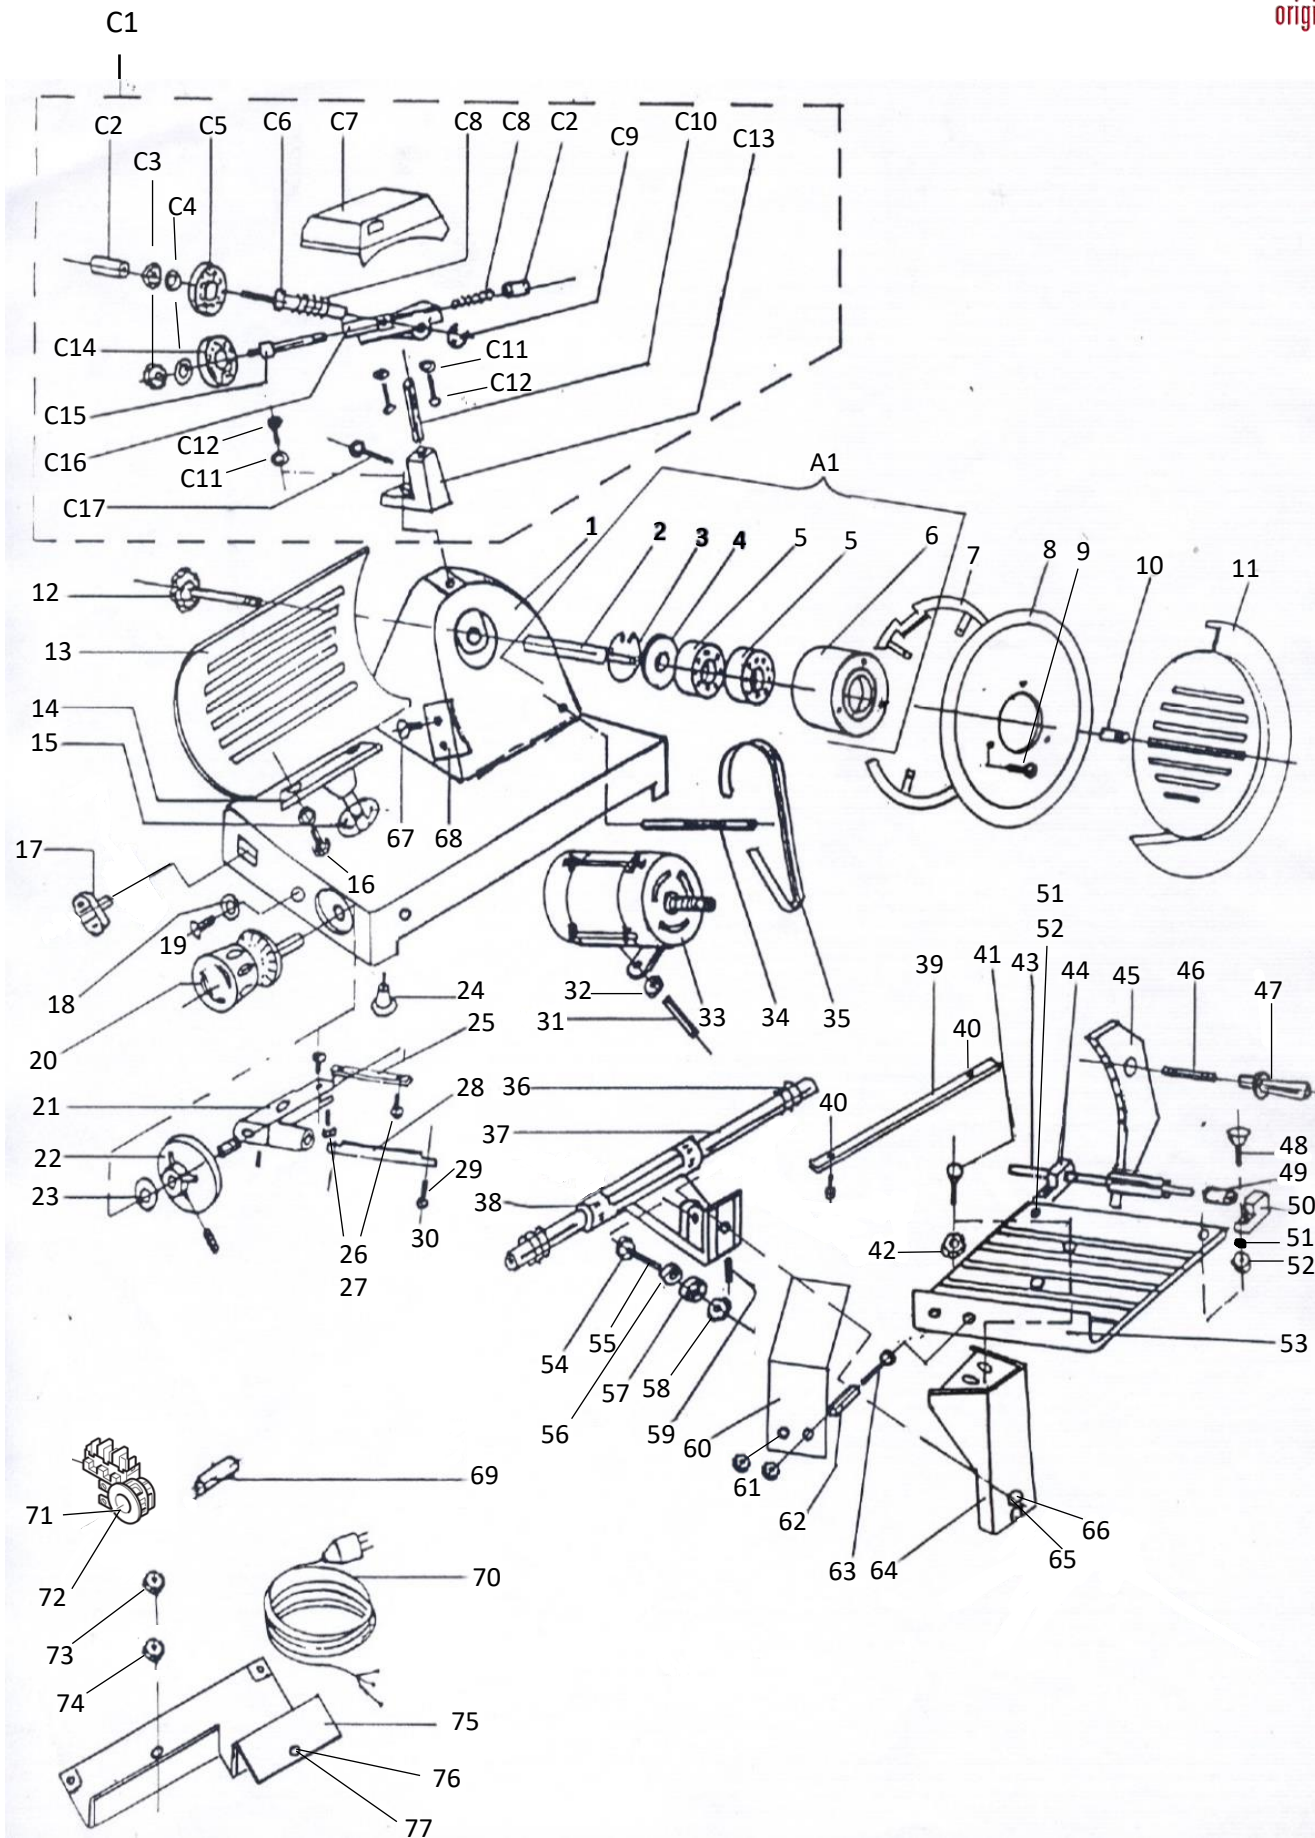

220 TIPO 2000 CE DOMESTICO

CODICE ESPLOSO	CODICE ARTICOLO	DESCRITTIVO
C1		AFFILATOIO COMPLETO
C2	ABO3/PUL001	PULSANTINO
C3	ABO3/DAD002	DADO
C4	ABO3/RON001	RONDELLA
C5	ABO2/SME002	SMERIGLIO SBAVATORE
C6	ABO3/PER003	PERNO AFFILATOIO
C7	ABO1/CAP002	CAPOTTINA
C8	ABO3/MOL001	MOLLA
C9	ABO3/SEI001	SEIGER
C10	ABO3/PER004	PERNO DUE CAVE
C11	ABO3/RON001	RONDELLA
C12	ABO3/VIT001	VITE
C13	ABO2/PIP002	PIPETTA IN PLASTICA
C14	ABO2/SME001	SMERIGLIO AFFILATORE
C15	ABO3/PER003	PERNO AFFILATOIO
C16	ABO2/BLO002	BLOCCHETTO AFFILATORIO 220/250 PLASTICA
C17	ABO2/POM006	POMOLO AFFILATOIO
A1		PULEGGIA COMPLETA
1	ABO1/CAS002	CASSA
2	ABO3/PER002	PERNO MANDRINO
3	ABO3/SEI001	SEIGER
4	ABO3/RON001	RONDELLA
5	ABO2/CUS002	CUSCINETTO PULEGGIA
6	ABO2/PUL002	PULEGGIA MANDRINO
7	ABO2/RAG002	RAGGIERA INOX
8	ABO2/LAM002	LAMA
9	ABO3/VIT001	VITE
10	ABO3/BUS002	BUSSOLA COPRILAMA
11	ABO1/COP002	COPRILAMA
12	ABO6/TIR003	TIRANTE COPRILAMA
13	ABO1/VEL002	VELA
14	ABO1/SUP002	SUPPORTO VELA
15	ABO2/PAR001	PARASANGUE PICCOLO
16	ABO3/VIT001	VITE
17	ABO2/INT001	INTERRUTTORE ROSSO VERDE
18	ABO3/RON001	RONDELLA
19	ABO3/VIT001	VITE
20	ABO2/MAN012	MANOPOLA GRADUATRA
21	ABO2/GRU002	GRUPPETTO
22	ABO2/CAM001	CAMME PICCOLA
23	ABO3/RON002	RONDELLA ONDULATA
24	ABO2/PIE001	PIEDINO PICCOLO
25	ABO3/PIA007	PIASTRINA GRUPPETTO
26	ABO3/VIT001	VITE
27	ABO3/RON001	RONDELLA
28	ABO3/PER032	PERNO GRUPPO
29	ABO3/VIT001	VITE